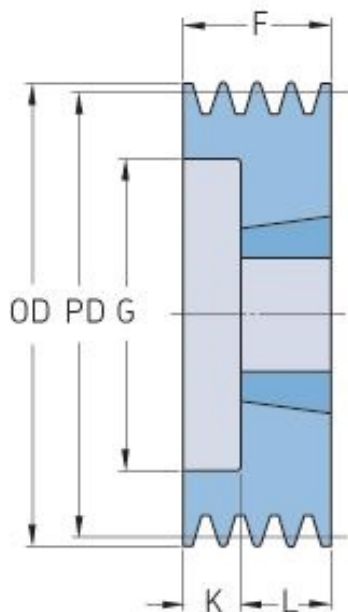

PHP 4SPA112TB

Roztečný průměr (mm)	112
Vnější průměr (mm)	117.5
Typ řemenice	6
Číslo pouzdra	2012
Min. vnitřní průměr (mm)	14
Max. vnitřní průměr (mm)	50
F (mm)	65
G (mm)	80
K (mm)	33
L (mm)	32
M (mm)	-
H (mm)	-
Hmotnost (kg)	2